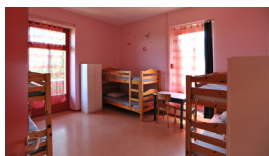

DORTOIRS TARIFS PAR PERSONNE JANVIER 2012

Bâtiment ouest - 98 lits

DORTOIRS 1^{er} ÉTAGE (50 lits)

Chambre N° 1	6 lits	3 x 2 lits superposés
Chambre N° 2	8 lits	4 x 2 lits superposés
Chambre N° 3	10 lits	5 x 2 lits superposés
Chambre N° 4	4 lits	2 x 2 lits superposés
Chambre N° 5	10 lits	5 x 2 lits superposés
Chambre N° 6	6 lits	3 x 2 lits superposés
Chambre N° 7	6 lits	3 x 2 lits superposés

DORTOIRS 2^e ÉTAGE (48 lits)

Chambre N°8	20 lits	10 x 2 lits superposés
Chambre N°9	8 lits	4 x 2 lits superposés
Chambre N°10	20 lits	10 x 2 lits superposés

HÉBERGEMENT PRIX PAR PERSONNE	Dortoirs (sac de couchage)	Dortoirs (literie)
Ecole primaire	CHF 20.00	CHF 25.00
Ecole secondaire	CHF 25.00	CHF 30.00
Camp / groupe / privé jusqu'à 12 ans	CHF 25.00	CHF 30.00
Camp / groupe / privé dès 12 ans	CHF 30.00	CHF 35.00