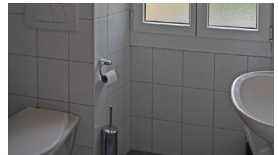

### CHAMBRES AU 1<sup>er</sup> ÉTAGE (7 lits)

**CHAMBRE N°17** 2 lits

Douche et WC privatifs sur le palier

CHF 80.00

**CHAMBRE N°18** 3 lits

3 lits  
Douche et WC dans la chambre

CHF 80.00

**CHAMBRE N°19** 2 lits

2 lits  
Douche et WC privatifs sur le palier

CHF 80.00

### CHAMBRES AU 2<sup>e</sup> ÉTAGE (8 lits)

Douche et WC communs sur l'étage pour les 4 chambres

**CHAMBRE N°21** 2 lits

Avec un lit d'appoint

CHF 60.00

**CHAMBRE N°22** 2 lits

CHF 60.00

**CHAMBRE N°23** 2 lits